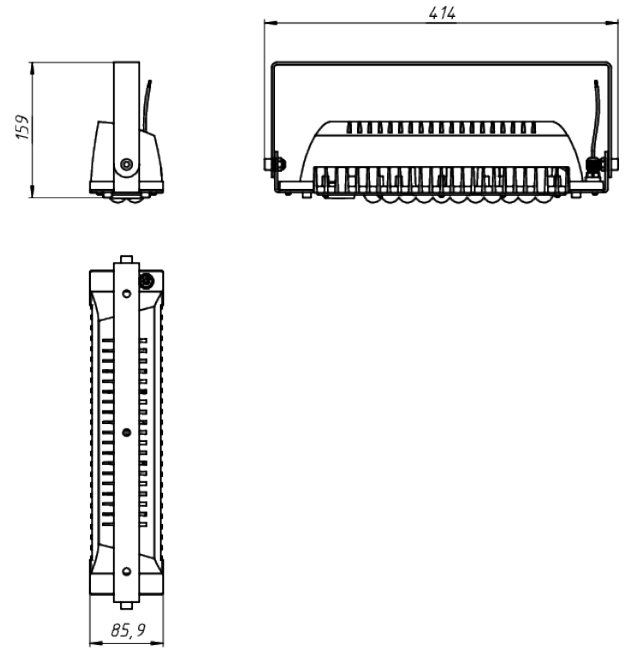

LAD LED R500-1-W-6-35L

Модель / Артикул	LAD LED R500-1-W-6-35L
Световой поток*, Лм	5061
Угол излучения	100°x15°*
Энергопотребление, Вт	35
Цветовая температура**, К	5000К
Индекс цветопередачи***	Ra 70
Кэффициент мощности	0.95
Номинальное напряжение питания****, В	AC230
Влаго и пылезащита	IP67
Вид климатического исполнения	УХЛ1
Класс защиты от поражения эл. током	I / II
Диапазон рабочих температур	-60°C ... +70°C
Тип крепления	Лура
Габаритные размеры светильника*****, мм	414 x 86 x 159
Гарантийный срок	5 лет